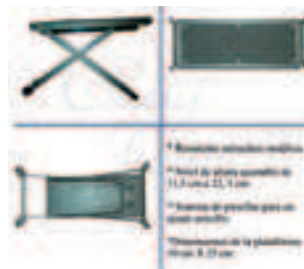

Guitarra

Banquitos

APOYAPIE METALICO NEGRO

N° Ref: 50110011500000

4,95 €

Fundas

BEGINNER NYLON MOCHILA

N° Ref: 50117851200000

5,90 €

STUDY NYLON 10MM MOCHILA

N° Ref: 50117851600000

12,90 €

STAR NYLON 20MM MOCHILA

N° Ref: 50117851900000

17,90 €

GOLD NYLON 10MM MOCHILA

16,95 €

Atril de pie plegable ragtim.e

Su diseño cuenta con dos apéndices regulables para sujetar las hojas de las partituras.

Gracias a su diseño articulado, la bandeja puede ser regulada según la inclinación necesaria

Pins y llaveros

Cada una de las figuras de los pins ragtime, ha sido creada para ser idéntica al instrumento original; detalles como las llaves, boquillas, tuberías y campanas, otorgan a los instrumentos un realismo excepcional.