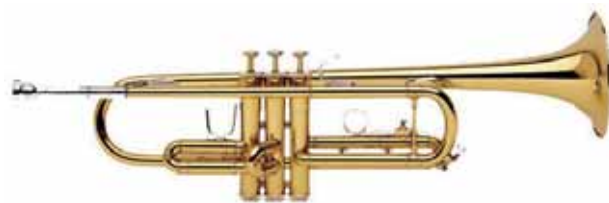

**TROMPETA TR-301 HS**

**TROMPETAS BACH**

En Sib • Standard • Campana de dos piezas • Pistones de metal monel (aleación más resistente básicamente de cobre y níquel) • Apoyapulgares en primera bomba, y anillo de tercera bomba de afinación ajustable • Camisas de pistones de latón de una pieza • Incluye Estuche ▶

TR-301 H lacada	<b>451143</b>	B	922 €
TR-301 HS plateada	<b>451144</b>	B	1.057 €

**TB-200 B LACADA**

**TROMBONES DE VARAS BACH**

En Sib / Fa. Con transpositor • Campana de dos piezas de latón amarillo grabada de 203mm y calibre de 12,70mm • Rotor de mecanismo de Fa • Vara interior chapada en níquel plateado, exterior de latón • Estuche de madera incluido • Lacado ▶